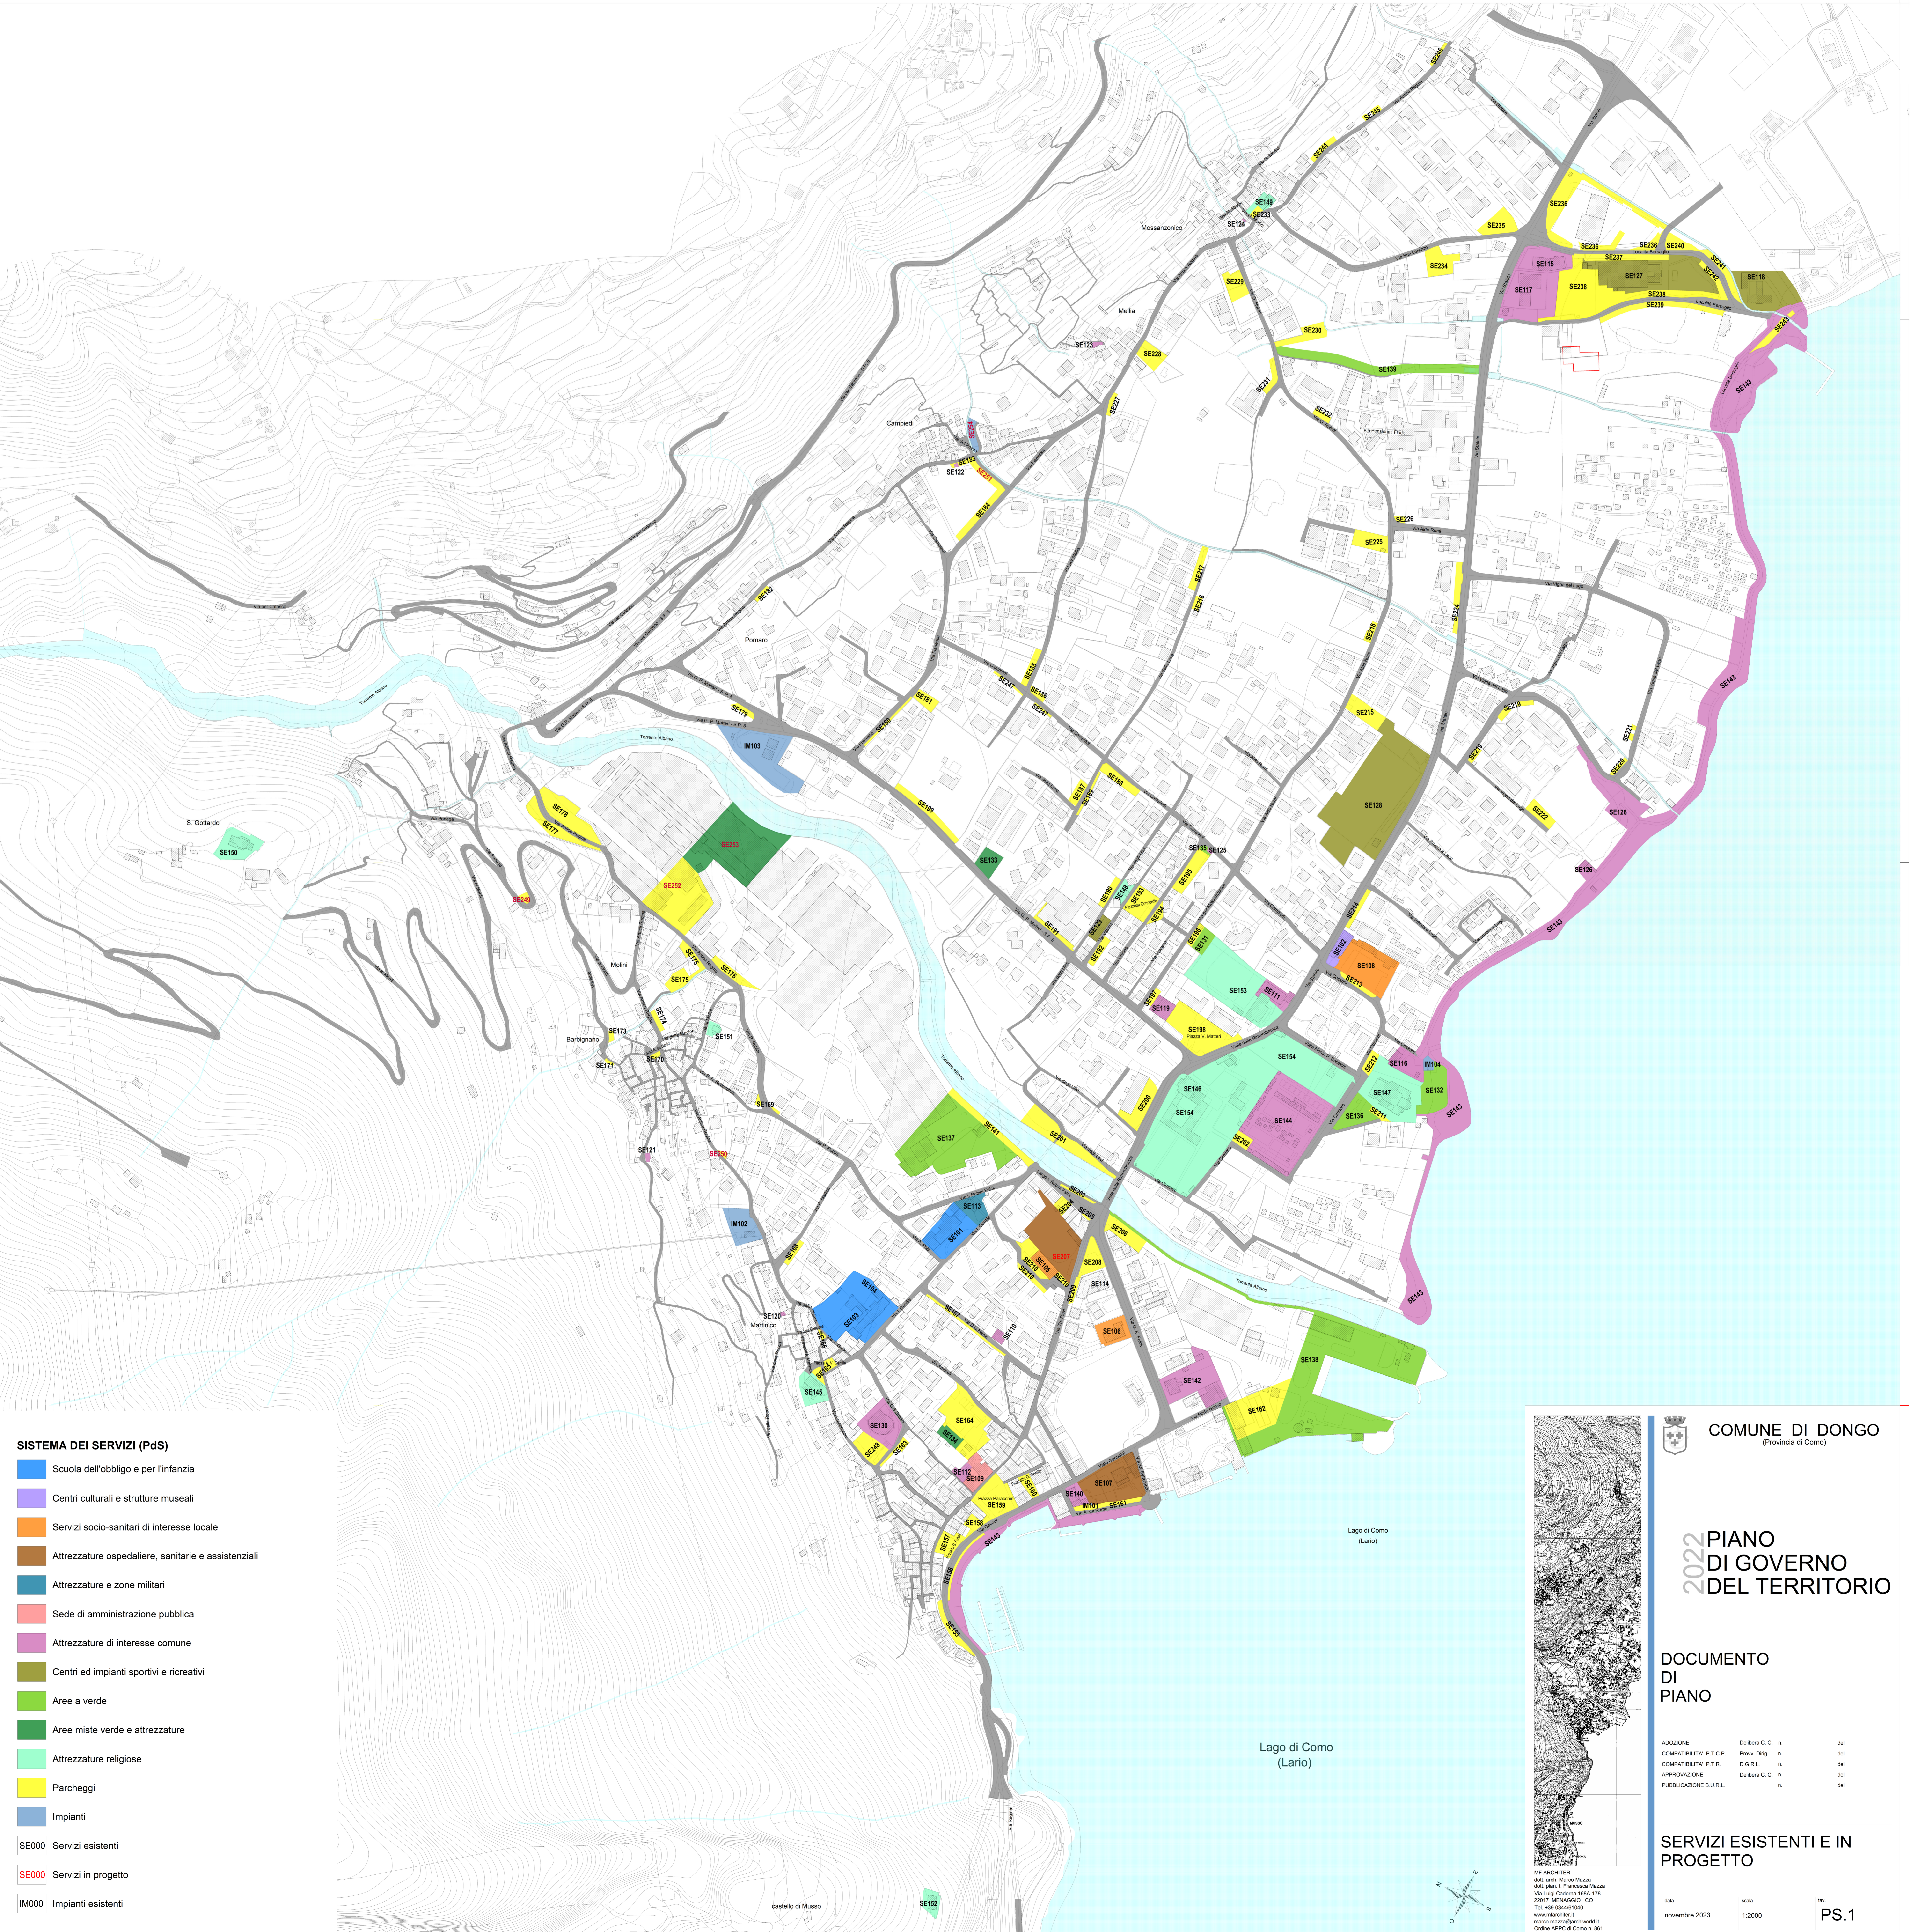

SE239	Parcheggio	Dongo - Località bersaglio	839
SE240	Parcheggio	Dongo - Località bersaglio	401
SE241	Parcheggio	Dongo - Località bersaglio	450
SE242	Parcheggio	Dongo - Località bersaglio	289
SE243	Parcheggio	Dongo - Località bersaglio	344
SE244	Parcheggio	Mossanzone - Via Antica Regina	212
SE245	Parcheggio	Mossanzone - Via Antica Regina	112
SE246	Parcheggio	Mossanzone - Via Antica Regina	99
SE247	Parcheggio	Dongo - Via Campiedi	130
SE248	Parcheggio	Dongo - Via G.B. Scalinì	740

IMPIANTI			
N°	STRUTTURE	LOCALITA'	SUPERFICIE mq
IM101	Stazione di pompaggio	Dongo - Viale Garibaldi	9
IM102	Centrale idroelettrica	Martignico - Via Antica Regina	1144
IM103	Centro raccolta rifiuti	Dongo - Via G.P. Matteri - S.P.5	3233
IM104	Stazione di pompaggio	Dongo - Via Cossoni	160

SERVIZI IN PROGETTO			
PARCHeggi			
N°	STRUTTURE	LOCALITA'	SUPERFICIE mq
SE 259	Parcheggio	Barbignano - Via ai Monti	98
SE 260	Parcheggio	Barbignano - Via Antica Regina	49
SE 261	Parcheggio	Campiedi - Via Antica Regina	264
SE 262	Parcheggio	Dongo - AROS	3618

ATTREZZATURE OSPEDALIERE, SANITARIE E ASSISTENZIALI			
N°	STRUTTURE	LOCALITA'	SUPERFICIE mq
SE207	Casa e ospedale di Comunità	Dongo - Via Tre Pievi	2874

AREE MISTE VERDE E ATTREZZATURE			
N°	STRUTTURE	LOCALITA'	SUPERFICIE mq
SE252	Area a verde	Dongo - AROS	1620

ATTREZZATURE DI INTERESSE COMUNALE			
N°	STRUTTURE	LOCALITA'	SUPERFICIE mq
SE254	Voce di laminazione	Campiedi - Via Antica Regina	257

SISTEMA DEI SERVIZI (PdS)

- Scuola dell'obbligo e per l'infanzia
- Centri culturali e strutture museali
- Servizi socio-sanitari di interesse locale
- Attrezzature ospedaliere, sanitarie e assistenziali
- Attrezzature e zone militari
- Sede di amministrazione pubblica
- Attrezzature di interesse comune
- Centri ed impianti sportivi e ricreativi
- Aree a verde
- Aree miste verde e attrezzature
- Attrezzature religiose
- Parcheggi
- Impianti

SE000 Servizi esistenti
SE000 Servizi in progetto
IM000 Impianti esistenti

COMUNE DI DONGO
(Provincia di Como)

2022 PIANO DI GOVERNO DEL TERRITORIO

DOCUMENTO DI PIANO

ADOZIONE: Delibera C.C. n. del del
COMPATIBILITÀ P.T.C.P.: Prov. Dir. n. del del
COMPATIBILITÀ P.T.A.: D.G.R.L. n. del del
APPROVAZIONE: Delibera C.C. n. del del
PUBBLICAZIONE S.U.R.L.: n. del del

SERVIZI ESISTENTI E IN PROGETTO

novembre 2023 1:2000 **PS.1**